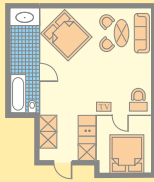

Værelsesskitser

Suite

(35-42 m²)

de Luxe (22-28 m²)

Famileværelse

(26-30 m²)

Dobbeltværelse

(standard- og komfort 16-20 m²)

Værelser med forbindelsesdør

(30-50 m²)

På Hotel Salzburger Hof er alle værelser unikke, både størrelser og indretning varierer. Skitserne giver indtryk af værelsernes indretning (størrelsen på værelserne varierer også indenfor samme kategori).