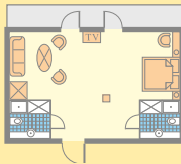

Værelsesskitser

Suite

(35-42 m²)

de Luxe (22-28 m²)

Famileværelse

(26-30 m²)

Dobbeltværelse

(standard- og komfort 16-20 m²)

Værelser med forbindelsesdør

(30-50 m²)

På Hotel Salzburger Hof er alle værelser unikke, både størrelser og indretning varierer. Skitserne giver indtryk af værelsernes indretning (størrelsen på værelserne varierer også indenfor samme kategori).