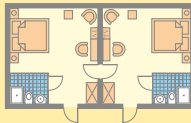

Værelsesskitser

Suite

(35-42 m²)

de Luxe (22-28 m²)

Famileværelse

(26-30 m²)

Dobbeltværelse

(standard- og komfort 16-20 m²)

Værelser med forbindelsesdør

(30-50 m²)

På Hotel Salzburger Hof er alle værelser unikke, både størrelser og indretning varierer. Skitserne giver indtryk af værelsernes indretning (størrelsen på værelserne varierer også indenfor samme kategori).